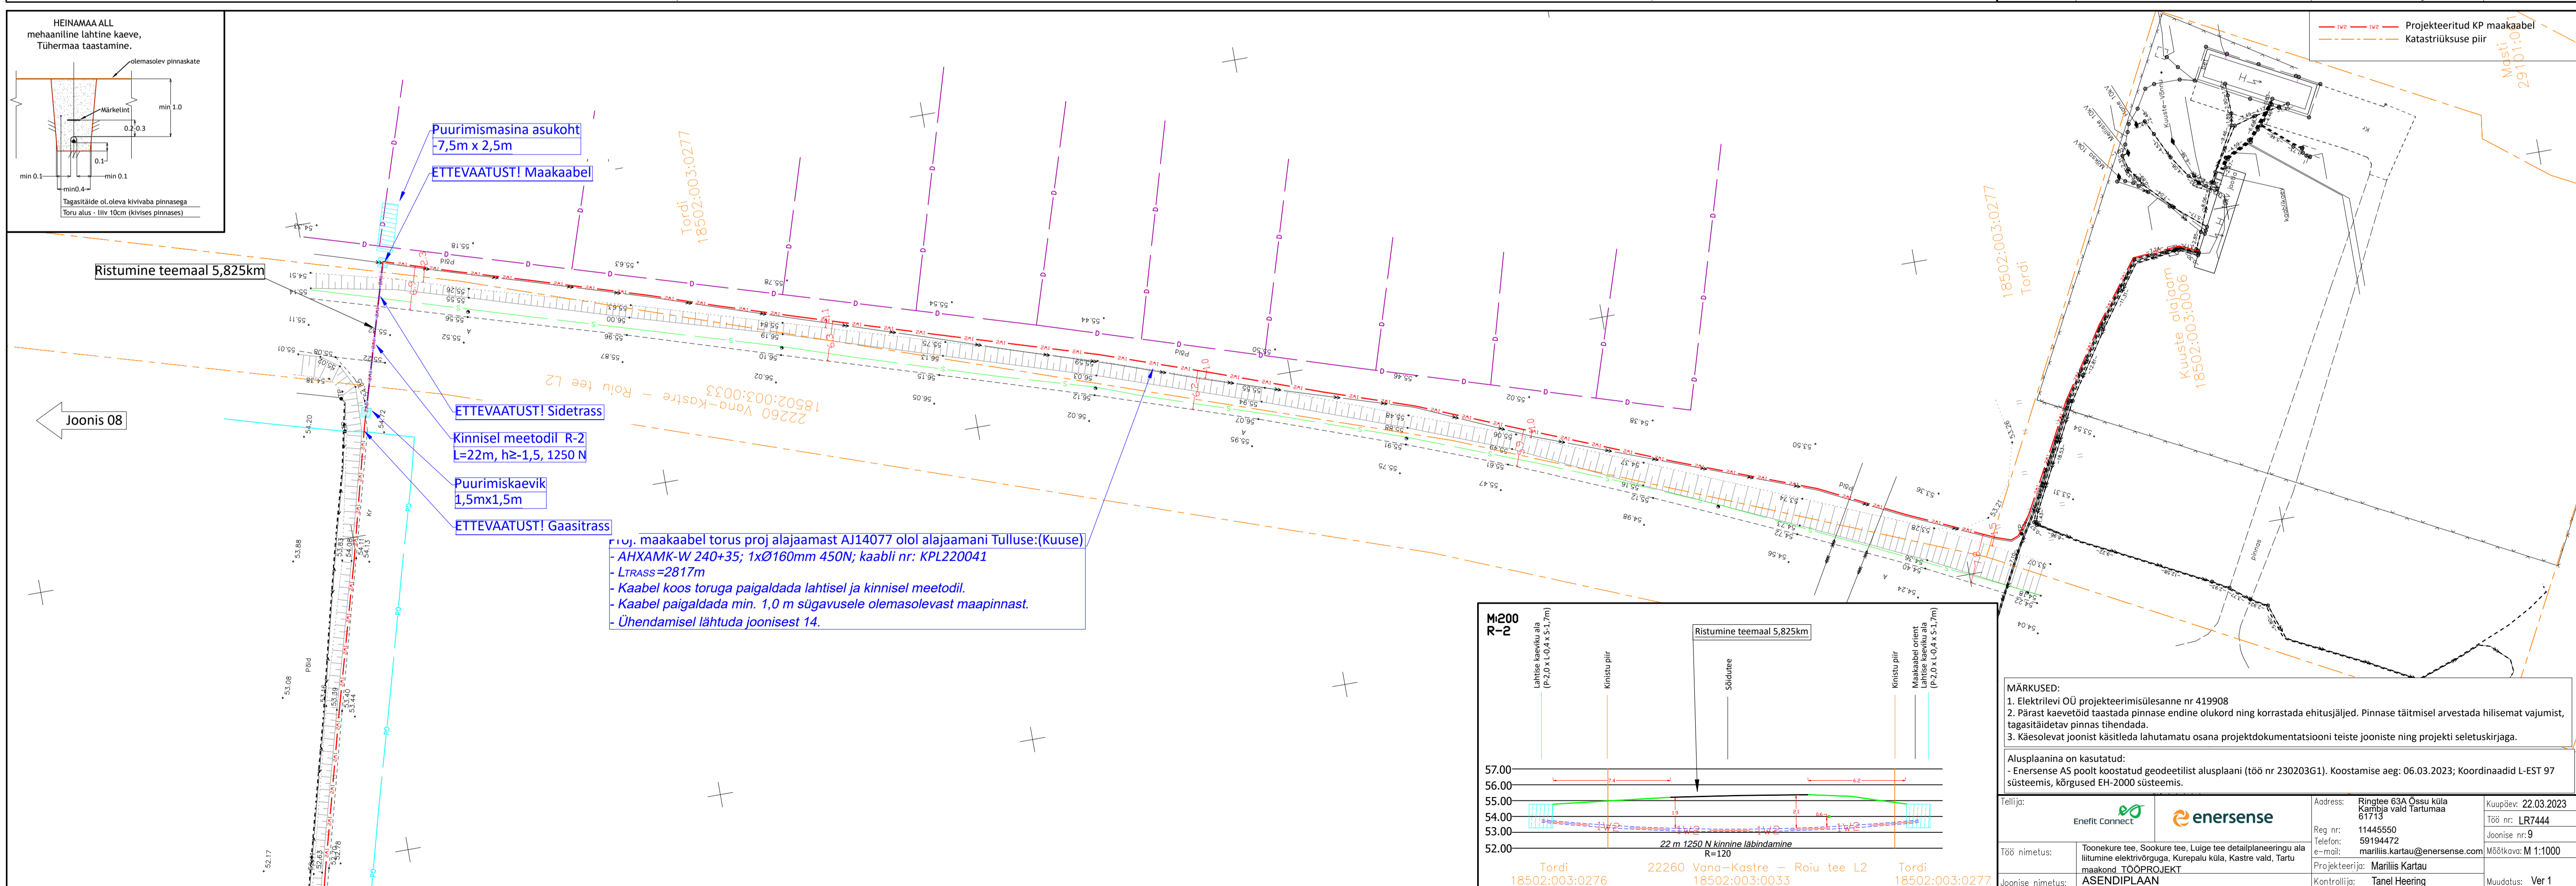

MÄRKUSED:
 1. Elektrilevi OÜ projekteeimisülesanne nr 419908
 2. Pärast kaevetööd taastada pinnase endine olukord ning korradada ehitusjälged. Pinnase täitmisel arvestada hilisemat vajumist, tagastatavat pinnas tihendada.
 3. Käesolevat joonist käsitleda lahutamatu osana projektdokumentatsiooni teiste jooniste ning projekti seletuskirjaga.

Alusplaani on kasutatud:
 - Enersense AS poolt koostatud geodeetilist alusplaani (töö nr 230203G1). Koostamise aeg: 06.03.2023; Koordinaadid L-EST 97 süsteemis, kõrgused EH-2000 süsteemis.

Telliju:	Ennefit Connect	enersense	Address: Ringlee 63A Otsu küla Kärinja vald Tartumaa 61713	Kauplev: 22.03.2023
Töö nimetus:	Toonokure tee, Sookure tee, Luige tee detailplaneeringu alal liitumine elektrivõrguga, Kurepalu küla, Kastre vald, Tartu maakond. TÕOPROJEKT	Reg nr: 11445550 Telefon: 59194472 e-mail: marilis.kartau@enersense.com	Projekteerija: Marilis Kartau	Töö nr: LR7444 Joonise nr: 8 Mõõtkava: M 1:1000 Muudatus: Ver 1
Joonise nimetus:	ASENDIPLAAN	Kontrollija: Tanel Heering		

Alusplaani on kasutatud:
 - Enersense AS poolt koostatud geodeetilist alusplaani (töö nr 230203G1). Koostamise aeg: 06.03.2023; Koordinaadid L-EST 97 süsteemis, kõrgused EH-2000 süsteemis.

Telliju:	Ennefit Connect	enersense	Address: Ringlee 63A Otsu küla Kärinja vald Tartumaa 61713	Kauplev: 22.03.2023
Töö nimetus:	Toonokure tee, Sookure tee, Luige tee detailplaneeringu alal liitumine elektrivõrguga, Kurepalu küla, Kastre vald, Tartu maakond. TÕOPROJEKT	Reg nr: 11445550 Telefon: 59194472 e-mail: marilis.kartau@enersense.com	Projekteerija: Marilis Kartau	Töö nr: LR7444 Joonise nr: 9 Mõõtkava: M 1:1000 Muudatus: Ver 1
Joonise nimetus:	ASENDIPLAAN	Kontrollija: Tanel Heering		